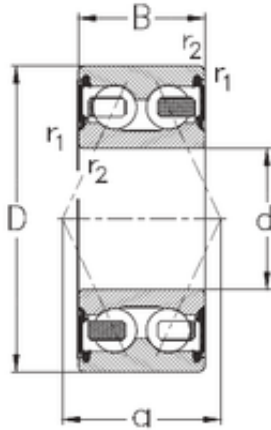

SKF BEARING LTD.

40 mm x 80 mm x 30,2 mm NKE 3208-B-2RSR-TV angular contact ball bearings

Bearing No. 3208-B-2RSR-TV

Size	40x80x30.2 mm
Bore Diameter	40 mm
Outer Diameter	80 mm
Width	30,2 mm
d	40 mm
D	80 mm
B	30,2 mm
C	30,2 mm
Angle (°)	32 °
a	41 mm
r1 min.	1,1 mm
r2 min.	1,1 mm
Weight	0,6 Kg
Basic dynamic load rating (C)	46 kN
Basic static load rating (C0)	34,6 kN
Limiting speed	5600 r/min

3208-B-2RSR-TV Bearing 2D drawings and 3D CAD models