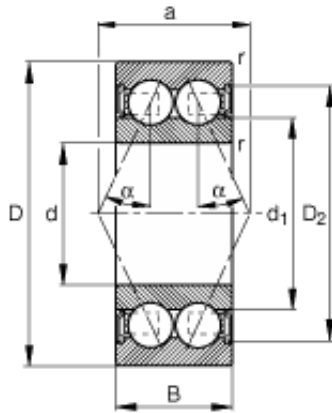

### 55 mm x 72 mm x 13 mm FAG 3811-B-2RSR-TVH angular contact ball bearings

Bearing No. 3811-B-2RSR-TVH

Size	55x72x13 mm
Bore Diameter	55 mm
Outer Diameter	72 mm
Width	13 mm
d	55 mm
D	72 mm
B	13 mm
a	30,7 mm
$D_{a \max}$	70 mm
$d_1$	61,9 mm
$d_{a \min}$	57 mm
$r_{a \max}$	0,3 mm
$r_{\min}$	0,3 mm
	25 ° / Angle
m	0,09 kg / Weight
$C_r$	12100 N / Dynamic load rating (radial)
$C_{0r}$	15700 N / Static load rating (radial)
$C_{ur}$	880 N / radial Fatigue limit load
$n_G$	4300 1/min / Limiting speed

3811-B-2RSR-TVH Bearing 2D drawings and 3D CAD models