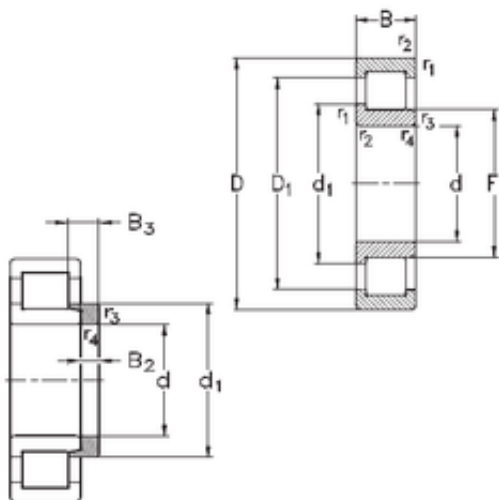

SKF BEARING LTD.

95 mm x 200 mm x 45 mm NKE NJ319-E-MA6+HJ319-E cylindrical roller bearings

Bearing No. NJ319-E-MA6+HJ319-E

NJ319-E-MA6+HJ319-E Bearing 2D drawings and 3D CAD models

Size	95x200x45 mm
Bore Diameter	95 mm
Outer Diameter	200 mm
Width	45 mm
d	95 mm
F	121,5 mm
D	200 mm
B	45 mm
C	45 mm
d1	132,5 mm
r1 min.	3 mm
r2 min.	3 mm
r3 min.	3 mm
r4 min.	3 mm
B2	13 mm
B3	20,5 mm
D1	169,3 mm
S	1,4 mm
Weight	7,1 Kg
Basic dynamic load rating (C)	374 kN