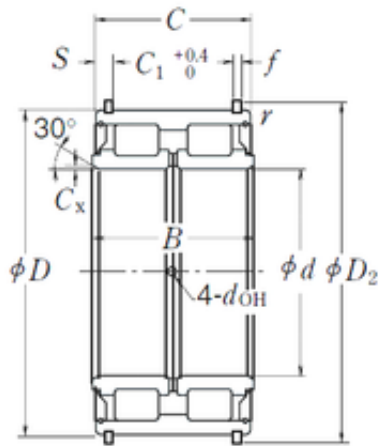

SKF BEARING LTD.

150 mm x 225 mm x 100 mm NSK RS-5030NR
cylindrical roller bearings

Bearing No. RS-5030NR

Size	150x225x100 mm
Bore Diameter	150 mm
Outer Diameter	225 mm
Width	100 mm
d	150 mm
D	225 mm
B	100 mm
C	99 mm
f	3 mm
r min.	1 mm
C1	81 mm
D2	232 mm
S	9 mm
C2	1,3 mm
Weight	13,7 Kg
Basic dynamic load rating (C)	620 kN
Basic static load rating (C0)	1210 kN
hidYobi	RS-5030NR
LangID	1
D_	225
B_	100
hidTable	ecat_NSCLDRSG
Cx	1.3
mass	13.7
GRS rpm	670

RS-5030NR Bearing 2D drawings and 3D CAD models

SKF BEARING LTD.

da_min	157
C0	1210
DE_	207.5
Prod_Type3	CRB_FRFS_PT_WLR
dx_min	242
DA_	19
Z_	31
r_min	1
yobi	RS-5030NR
SDM_	188.5
r	99
KBRG	4220
DI_	169.5
doh	6