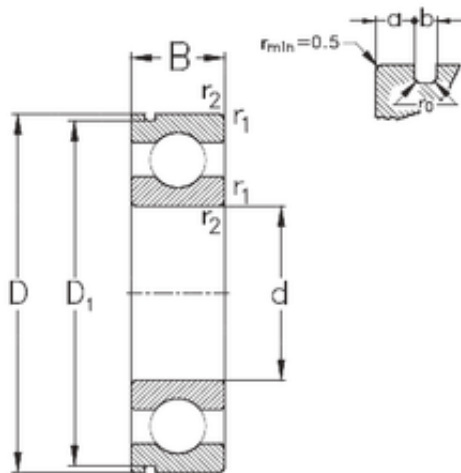

SKF BEARING LTD.

20 mm x 42 mm x 12 mm NKE 6004-N deep groove ball bearings

Bearing No. 6004-N

| | |
|-------------------------------|-------------|
| Size | 20x42x12 mm |
| Bore Diameter | 20 mm |
| Outer Diameter | 42 mm |
| Width | 12 mm |
| d | 20 mm |
| D | 42 mm |
| B | 12 mm |
| C | 12 mm |
| a | 2,06 mm |
| b | 1,35 mm |
| f | 1,12 mm |
| r1 min. | 0,6 mm |
| r2 min. | 0,6 mm |
| D1 | 39,75 mm |
| D2 | 46,3 mm |
| Weight | 0,065 Kg |
| Basic dynamic load rating (C) | 9,4 kN |
| Basic static load rating (C0) | 5 kN |

6004-N Bearing 2D drawings and 3D CAD models